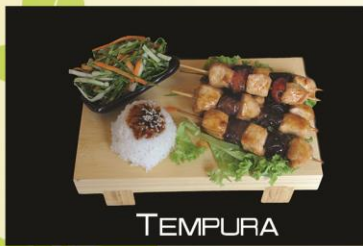

SOEP

MISO SOEP
ZALM SOEP
VEG SOEP
RAMEN SOEP

€ 3,50
€ 5,90
€ 5,50
€ 14,90

SALADES

GROENE SALADE
MIX SALADE
ZALM SALADE
TONIJN KIMCHI SALADE

€ 3,90
€ 4,90
€ 7,50
€ 8,90

TEMPURA

VOORGERECHT

EDA MAME		€ 3,9
LOEMPJA (8ST)		€ 6,5
GYOZA 6ST (GEFRITUURD OF GESTOOMD)		€ 6,9
KARAAGE 6ST		€ 8,9
YAKI TORI	5ST	€ 9,9
	8ST	€ 14,9
TEMPURA GROENTEN		€ 13,9
TEMPURA GARNALEN		€ 16,9
TEMPURA ZALM		€ 15,9
TEMPURA TONIJJN		€ 17,9