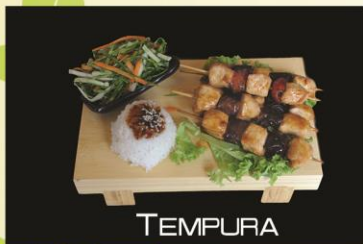

SOEP

MISO SOEP
ZALM SOEP
VEG SOEP
RAMEN SOEP

€ 3,50
€ 5,90
€ 5,50
€ 14,90

SALADES

GROENE SALADE
MIX SALADE
ZALM SALADE
TONIJN KIMCHI SALADE

€ 3,90
€ 4,90
€ 7,50
€ 8,90

TEMPURA

LOEMPJA